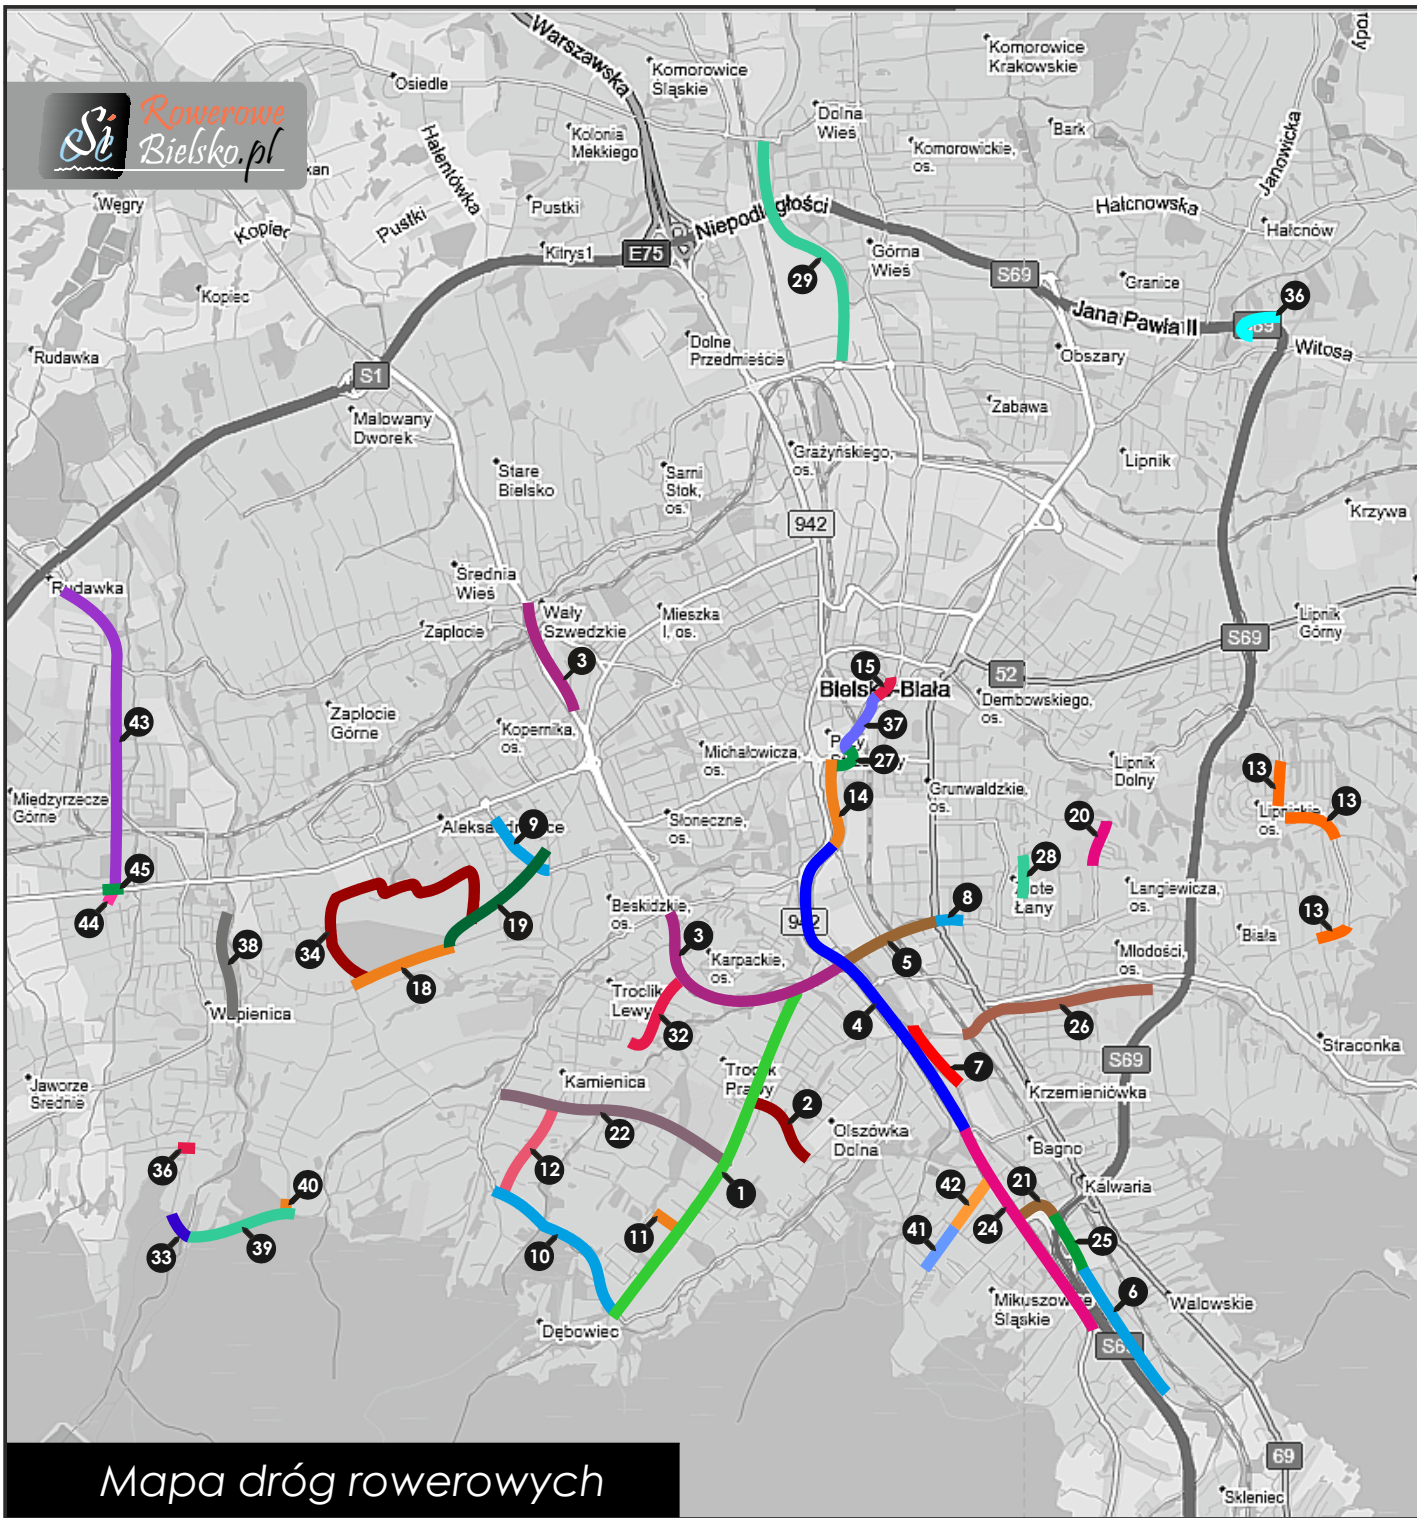

- 26** **Bulwary Straceńskie**
droga rowerowa / ciąg pieszo-rowerowy
- 27** **ul. PCK**
droga rowerowa
- 28** **ul. Liściasta**
droga rowerowa
- 29** **ul. Michała Grażyńskiego**
droga rowerowa
- 32** **ul. Gen. Kazimierza Sosnkowskiego**
droga rowerowa
- 33** **ul. Tartaczna**
droga rowerowa
- 34** **Pętla wokół lotniska**
droga rowerowa
- 35** **Węzeł S-69 Suchy Potok**
ciąg pieszo-rowerowy
- 36** **ul. Kopytko**
droga rowerowa
- 37** **ul. Stefanii Sempołowskiej**
droga rowerowa
- 38** **Wzdłuż rzeki Wapienica**
droga rowerowa
- 39** **ul. Dębowiec**
droga rowerowa
- 40** **ul. Łowiecka**
droga rowerowa
- 41** **ul. Czołgistów**
droga rowerowa
- 42** **ul. Szeroka**
droga rowerowa
- 43** **ul. Międzyrzeczka**
droga rowerowa
- 44** **ul. Światopelka**
droga rowerowa
- 45** **ul. Cieszyńska**
droga rowerowa

Wydanie 3.7 - 8 sierpnia 2020 r.

Infrastruktura rowerowa na terenie Bielska-Białej

INFORMATOR

Drogi rowerowe i pieszo-rowerowe

Bielsko-Biała

2020 rok

Mapa dróg rowerowych

- 1 **ul. Armii Krajowej**
droga rowerowa
- 2 **ul. Andrzeja Boboli**
droga rowerowa
- 3 **al. Władysława Andersa**
droga rowerowa / ciąg pieszo-rowerowy
- 4 **ul. Partyzantów**
droga rowerowa
- 5 **ul. Gen. Bora-Komorowskiego**
droga rowerowa
- 6 **Wzdłuż rzeki Biała**
droga rowerowa
- 7 **ul. Gen. Stanisława Maczka**
droga rowerowa
- 8 **ul. Łagodna**
droga rowerowa
- 9 **ul. Szarotki**
pasy rowerowe
- 10 **ul. Karbowa**
droga rowerowa
- 11 **ul. Młodzieżowa**
droga rowerowa
- 12 **ul. Kolišta**
droga rowerowa
- 13 **ul. Ks. Stanisława Brzóska**
ciąg pieszo-rowerowy
- 14 **Park Włóknarzy**
ciąg pieszo-rowerowy
- 15 **ul. Romana Dmowskiego**
droga rowerowa
- 18 **ul. Zwardońska**
droga rowerowa
- 19 **ul. Lotnicza**
droga rowerowa
- 20 **ul. Urodzajna**
droga rowerowa
- 21 **Kładka nad rzeką Biała**
ciąg pieszo-rowerowy
- 22 **ul. Gościnna**
ciąg pieszo-rowerowy
- 24 **ul. Bystrzańska**
droga rowerowa
- 25 **ul. Ks. Jana Kusia**
droga rowerowa