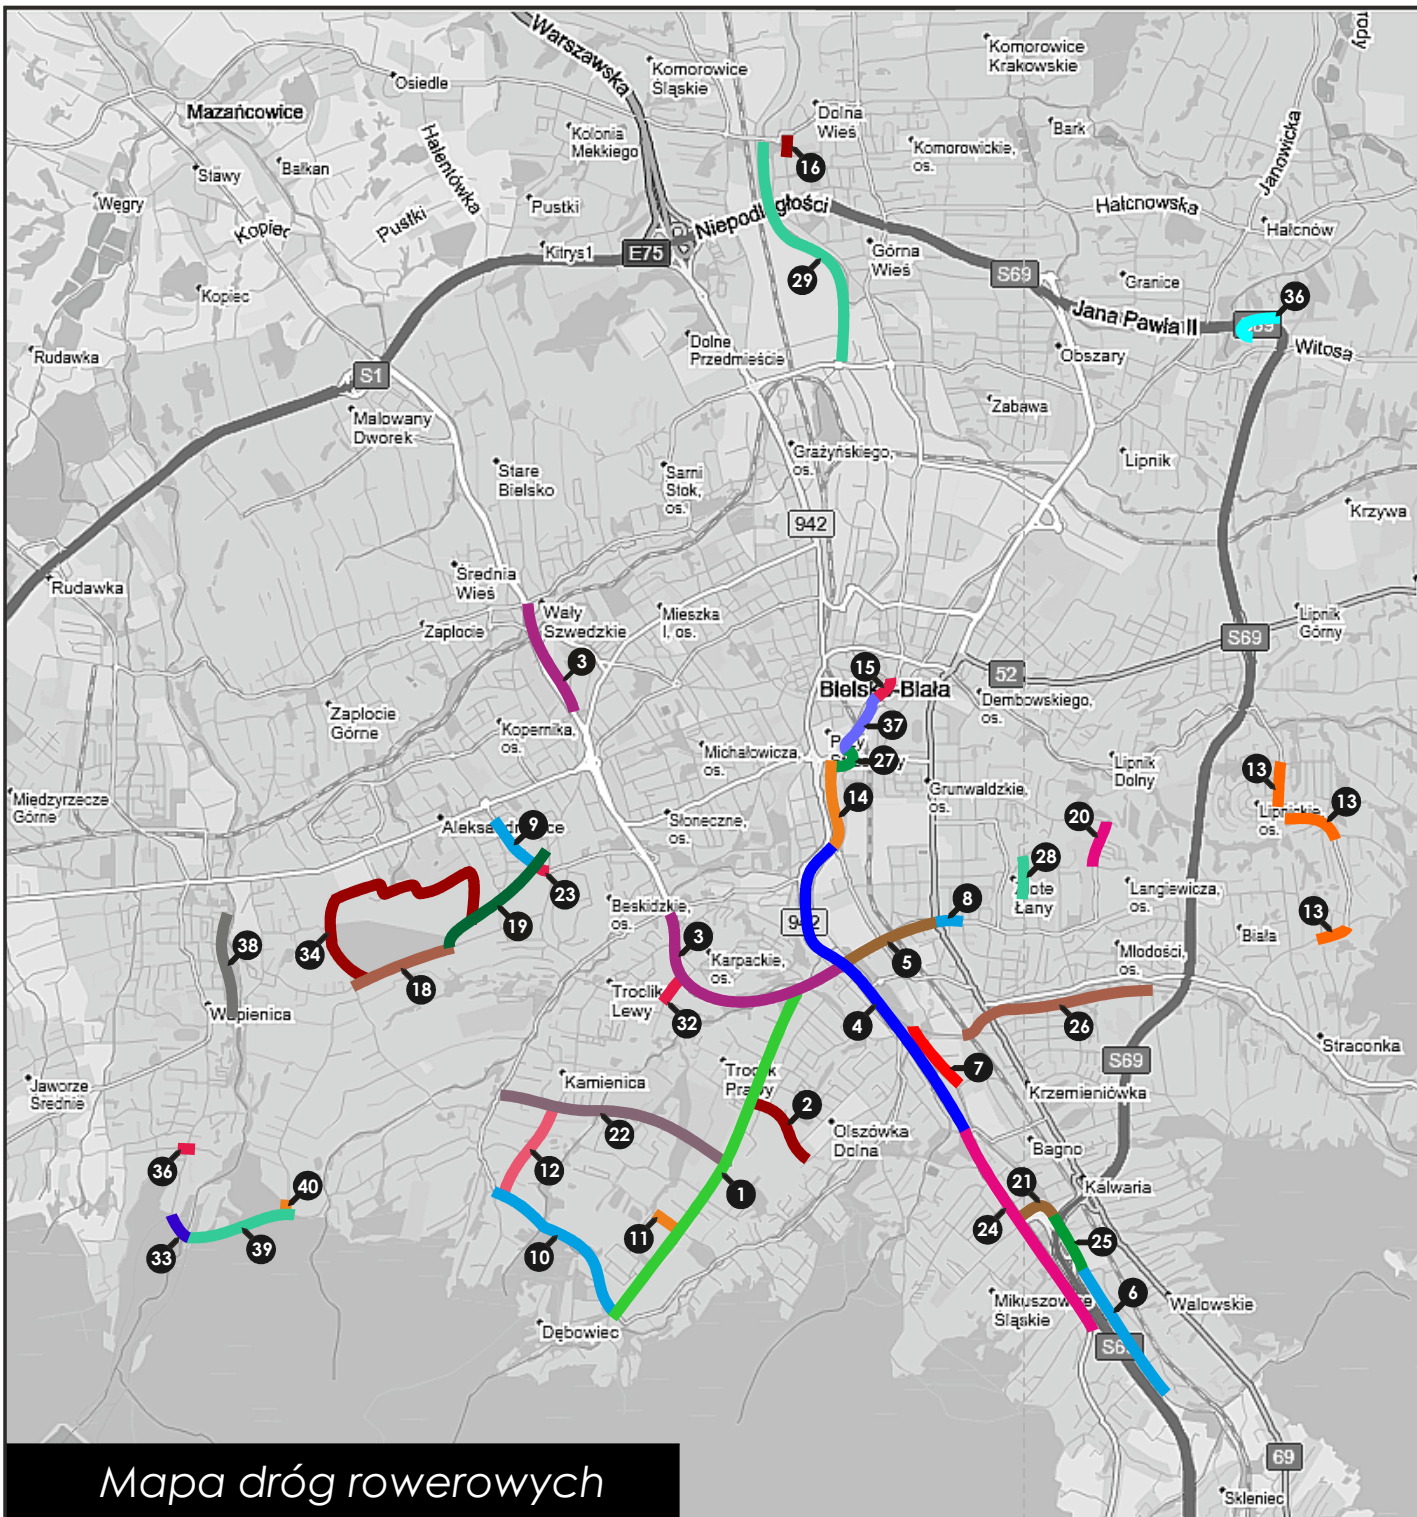

- 24** **ul. Bystrzańska**
droga rowerowa
- 25** **ul. Ks. Jana Kusia**
droga rowerowa
- 26** **Bulwary Młodości**
droga rowerowa / ciąg pieszo-rowerowy
- 27** **ul. PCK**
droga rowerowa
- 28** **ul. Liściasta**
droga rowerowa
- 29** **ul. Michała Grażyńskiego**
droga rowerowa
- 32** **ul. Gen. Kazimierza Sosnkowskiego**
droga rowerowa
- 33** **ul. Tartaczna**
droga rowerowa
- 34** **Pętla wokół lotniska**
droga rowerowa
- 35** **Węzeł S-1 Suchy Potok**
ciąg pieszo-rowerowy
- 36** **ul. Kopytko**
droga rowerowa
- 37** **ul. Stefanii Sempołowskiej**
droga rowerowa
- 38** **Wzdłuż rzeki Wapienica**
droga rowerowa
- 39** **ul. Dębowiec**
droga rowerowa
- 40** **ul. Łowiecka**
droga rowerowa

Wydanie 3.4 - 10 lutego 2019 r.

Infrastruktura rowerowa na terenie Bielska-Białej

INFORMATOR

Drogi rowerowe i pieszo-rowerowe

Bielsko-Biała

2019 rok

Mapa dróg rowerowych

- 1 ul. Armii Krajowej
droga rowerowa
- 2 ul. Andrzeja Boboli
droga rowerowa
- 3 al. Władysława Andersa
droga rowerowa / ciąg pieszo-rowerowy
- 4 ul. Partyzantów
droga rowerowa
- 5 ul. Gen. Bora-Komorowskiego
droga rowerowa
- 6 Wzdłuż rzeki Biała
droga rowerowa
- 7 ul. Gen. Stanisława Maczka
droga rowerowa
- 8 ul. Łagodna
droga rowerowa
- 9 ul. Szarotki
pasy rowerowe
- 10 ul. Karbowa
droga rowerowa
- 11 ul. Młodzieżowa
droga rowerowa
- 12 ul. Kolišta
droga rowerowa
- 13 ul. Ks. Stanisława Brzóska
ciąg pieszo-rowerowy
- 14 Park Włóknarzy
ciąg pieszo-rowerowy
- 15 ul. Romana Dmowskiego
droga rowerowa
- 16 ul. Św. Jana Chrzciciela
ciąg pieszo-rowerowy
- 18 ul. Zwardońska
droga rowerowa
- 19 ul. Lotnicza
droga rowerowa
- 20 ul. Urodzajna
droga rowerowa
- 21 Kładka nad rzeką Białą
ciąg pieszo-rowerowy
- 22 ul. Gościnna
ciąg pieszo-rowerowy
- 23 ul. Babiogórka
droga rowerowa