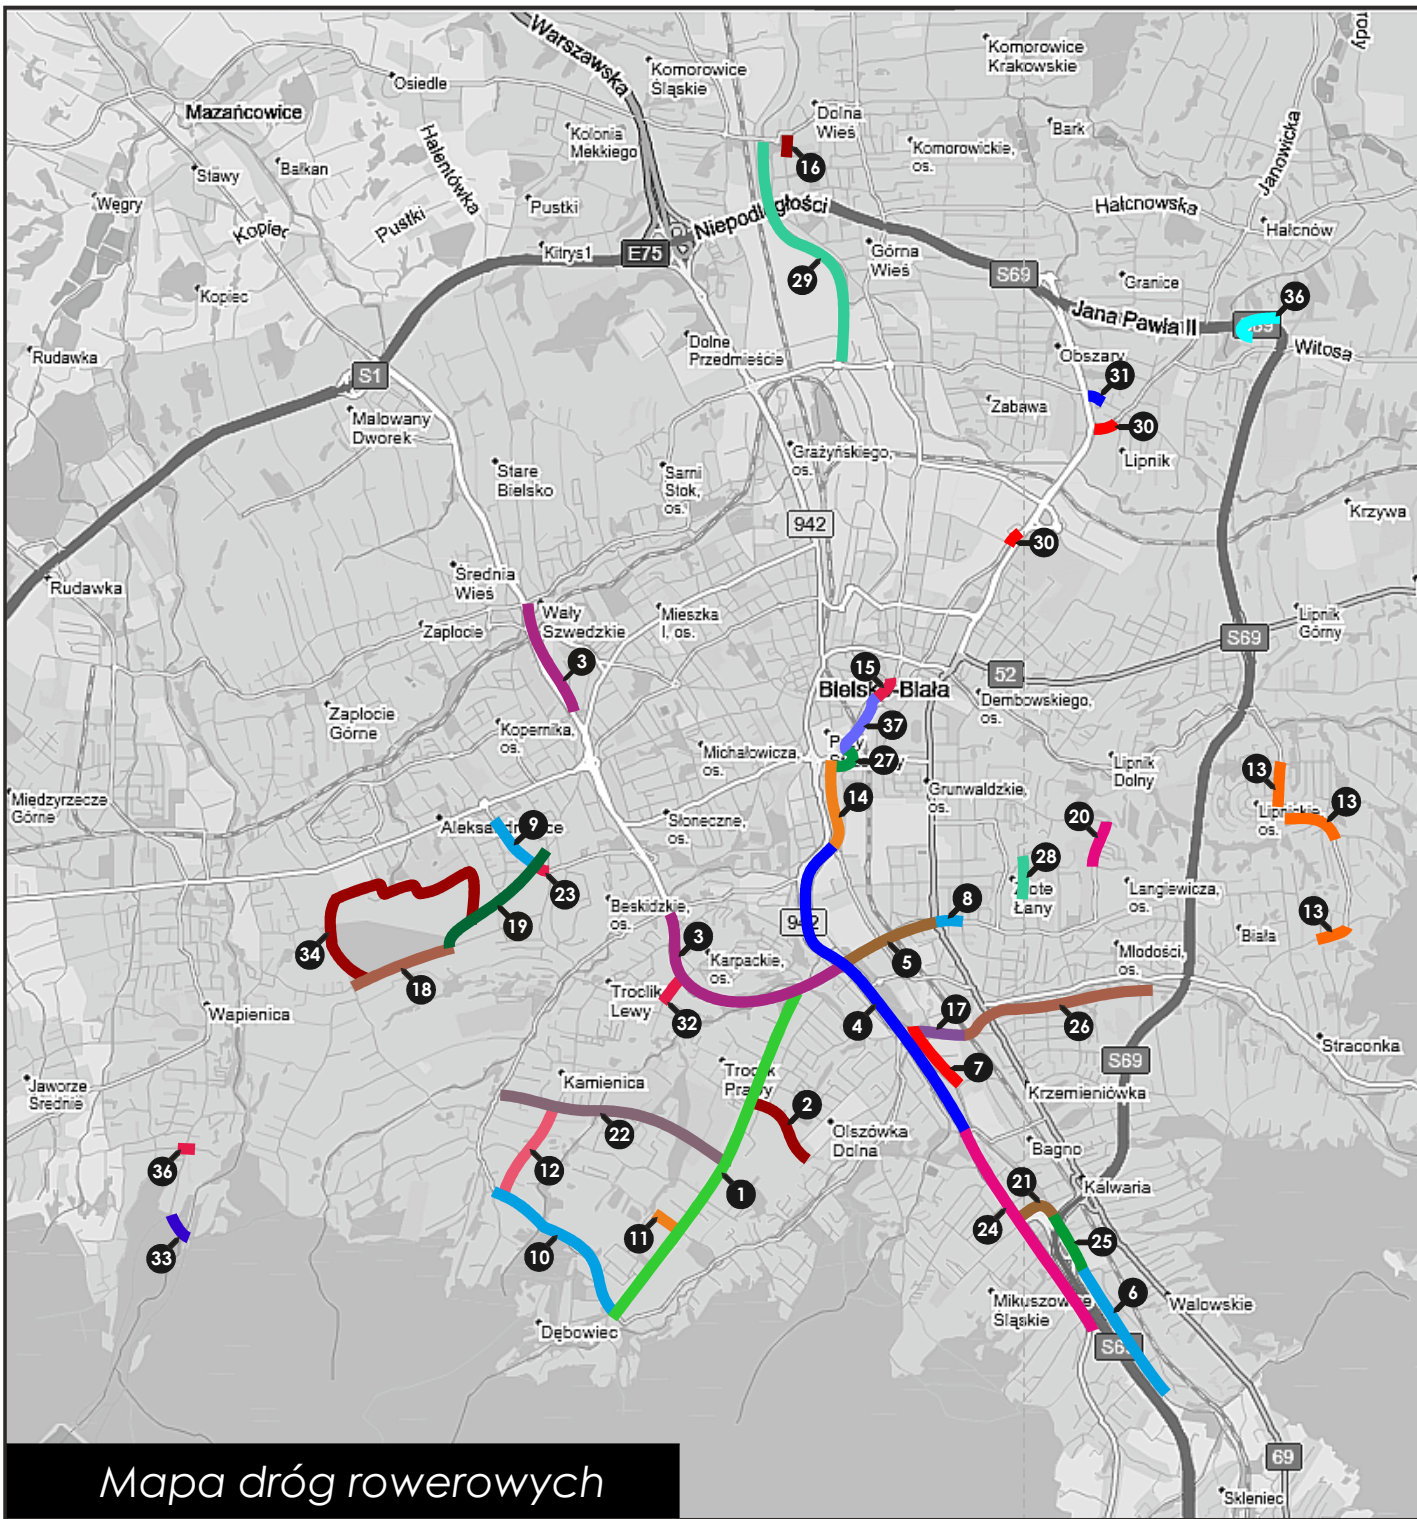

- 23** **ul. Babiogórska**
droga rowerowa
- 24** **ul. Bystrzańska**
droga rowerowa
- 25** **ul. Ks. Jana Kusia**
droga rowerowa
- 26** **Bulwary Młodości**
droga rowerowa / ciąg pieszo-rowerowy
- 27** **ul. PCK**
droga rowerowa
- 28** **ul. Liściasta**
droga rowerowa
- 29** **ul. Grażyńskiego**
droga rowerowa
- 30** **ul. Wyzwolenia**
ciąg pieszo-rowerowy
- 31** **ul. Czerwona**
droga rowerowa
- 32** **ul. Gen. Kazimierza Sosnkowskiego**
droga rowerowa
- 33** **ul. Tartaczna**
droga rowerowa
- 34** **Pętla wokół lotniska**
droga rowerowa
- 35** **Węzeł S-69 Suchy Potok**
ciąg pieszo-rowerowy
- 36** **ul. Kopytko**
droga rowerowa
- 37** **ul. Stefanii Sempołowskiej**
droga rowerowa

Wydanie 3.2 - 1 stycznia 2017 r.

Infrastruktura rowerowa na terenie Bielska-Białej

INFORMATOR

Drogi rowerowe i pieszo-rowerowe

Bielsko-Biała

2017 rok

Mapa dróg rowerowych

- 1 **ul. Armii Krajowej**
droga rowerowa
- 2 **ul. Andrzeja Boboli**
droga rowerowa
- 3 **al. Władysława Andersa**
droga rowerowa / ciąg pieszo-rowerowy
- 4 **ul. Partyzantów**
droga rowerowa
- 5 **ul. Gen. Bora-Komorowskiego**
droga rowerowa
- 6 **Wzdłuż rzeki Biała**
droga rowerowa
- 7 **ul. Gen. Stanisława Maczka**
droga rowerowa
- 8 **ul. Łagodna**
droga rowerowa
- 9 **ul. Szarotki**
pasy rowerowe
- 10 **ul. Karbowa**
droga rowerowa
- 11 **ul. Młodzieżowa**
droga rowerowa
- 12 **ul. Kolišta**
droga rowerowa
- 13 **ul. Ks. Stanisława Brzóska**
ciąg pieszo-rowerowy
- 14 **Park Włóknarzy**
ciąg pieszo-rowerowy
- 15 **ul. Romana Dmowskiego**
droga rowerowa
- 16 **ul. Św. Jana Chrzciciela**
ciąg pieszo-rowerowy
- 17 **ul. Piaskowa**
pas rowerowy
- 18 **ul. Zwardońska**
droga rowerowa
- 19 **ul. Łotnicza**
droga rowerowa
- 20 **ul. Urodzajna**
ciąg pieszo-rowerowy
- 21 **Kładka nad rzeką Białą**
ciąg pieszo-rowerowy
- 22 **ul. Gościnna**
ciąg pieszo-rowerowy